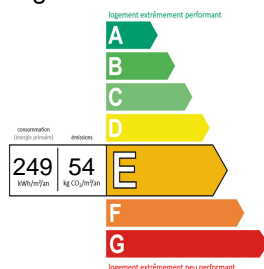

### DÉTAILS DU BIEN

Type de bien : Maison

Nombre de pièces : 4

Nombre de WC : 1

Nombre de chambres : 3

Nombre de salles de bains : 1

Place de garage : 1

Jardin privatif : Non

### DIAGNOSTICS

Type de chauffage : Radiateurs

Classification DPE : E (249)

Classification GES : E (54)

Logement économe

Logement énergivore

Faible émission de GES

Forte émission de GES