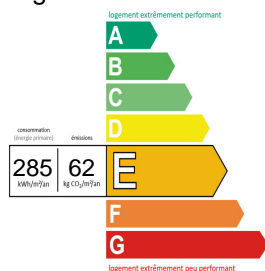

MAISON

110 m²

[Réf. 1166-1]

225 000 €

3 chambres

WOIPPY VILLAGE (57140)

WOIPPY VILLAGE - QUATIER DU PATIS

DESCRIPTION

Exclusivité c2i, cette maison idéalement située à proximité du parc du Patis, séjour et cuis accès véranda et jardin, 3 ch et un bureau, chauff gaz, gge, gd sous-sol, à ne pas manquer.

DÉTAILS DU BIEN

Type de bien :	Maison		
Nombre de pièces :	5	Nombre de WC :	1
Nombre de chambres :	3	Nombre de salles de bains :	1
Place de garage :	1	Jardin privatif :	Oui
Surface :	110 m ²	Surface du terrain :	370 m ²
Surface du séjour :	27 m ²		
État intérieur :	Bon état		
Chauffage :	Gaz	Type de chauffage :	Radiateurs

DIAGNOSTICS

Classification DPE : E (285)

Classification GES : E (62)

Logement économe

Logement énergivore

Faible émission de GES

Forte émission de GES

Observations : _____