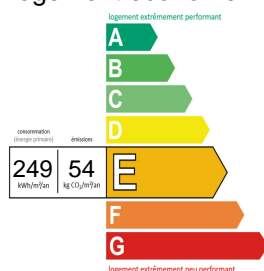

MAISON

90 m²

[Réf. 1165-1]
3 chambres
JOEUF (54240)

55 000 €

DESCRIPTION

Exclusivité c2i maison de ville 90 m², travaux à prévoir, prix attractif, idéal investisseur, séjour, cuisine, cave et grenier, garage non attenant. Opportunité à saisir !

DÉTAILS DU BIEN

Type de bien :	Maison		
Nombre de pièces :	4	Nombre de WC :	1
Nombre de chambres :	3	Nombre de salles de bains :	1
Place de garage :	1	Jardin privatif :	Non
Surface :	90 m ²		

DIAGNOSTICS

Type de chauffage :	Radiateurs		
Classification DPE :	E (249)	Classification GES :	E (54)

Logement économe

Logement énergivore

Faible émission de GES

Forte émission de GES

Observations : _____